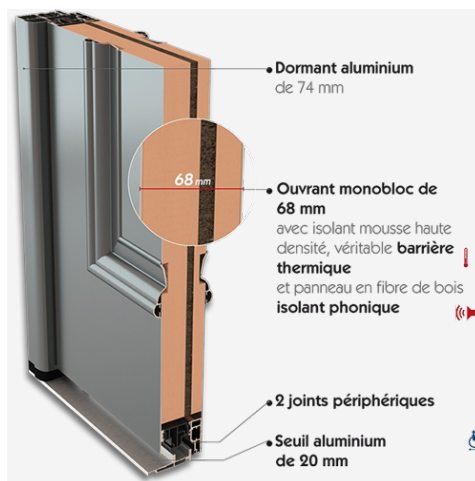

*Selon NF EN 14351-1

**En dimension standard 900 x 2 150 mm, TVA en vigueur.